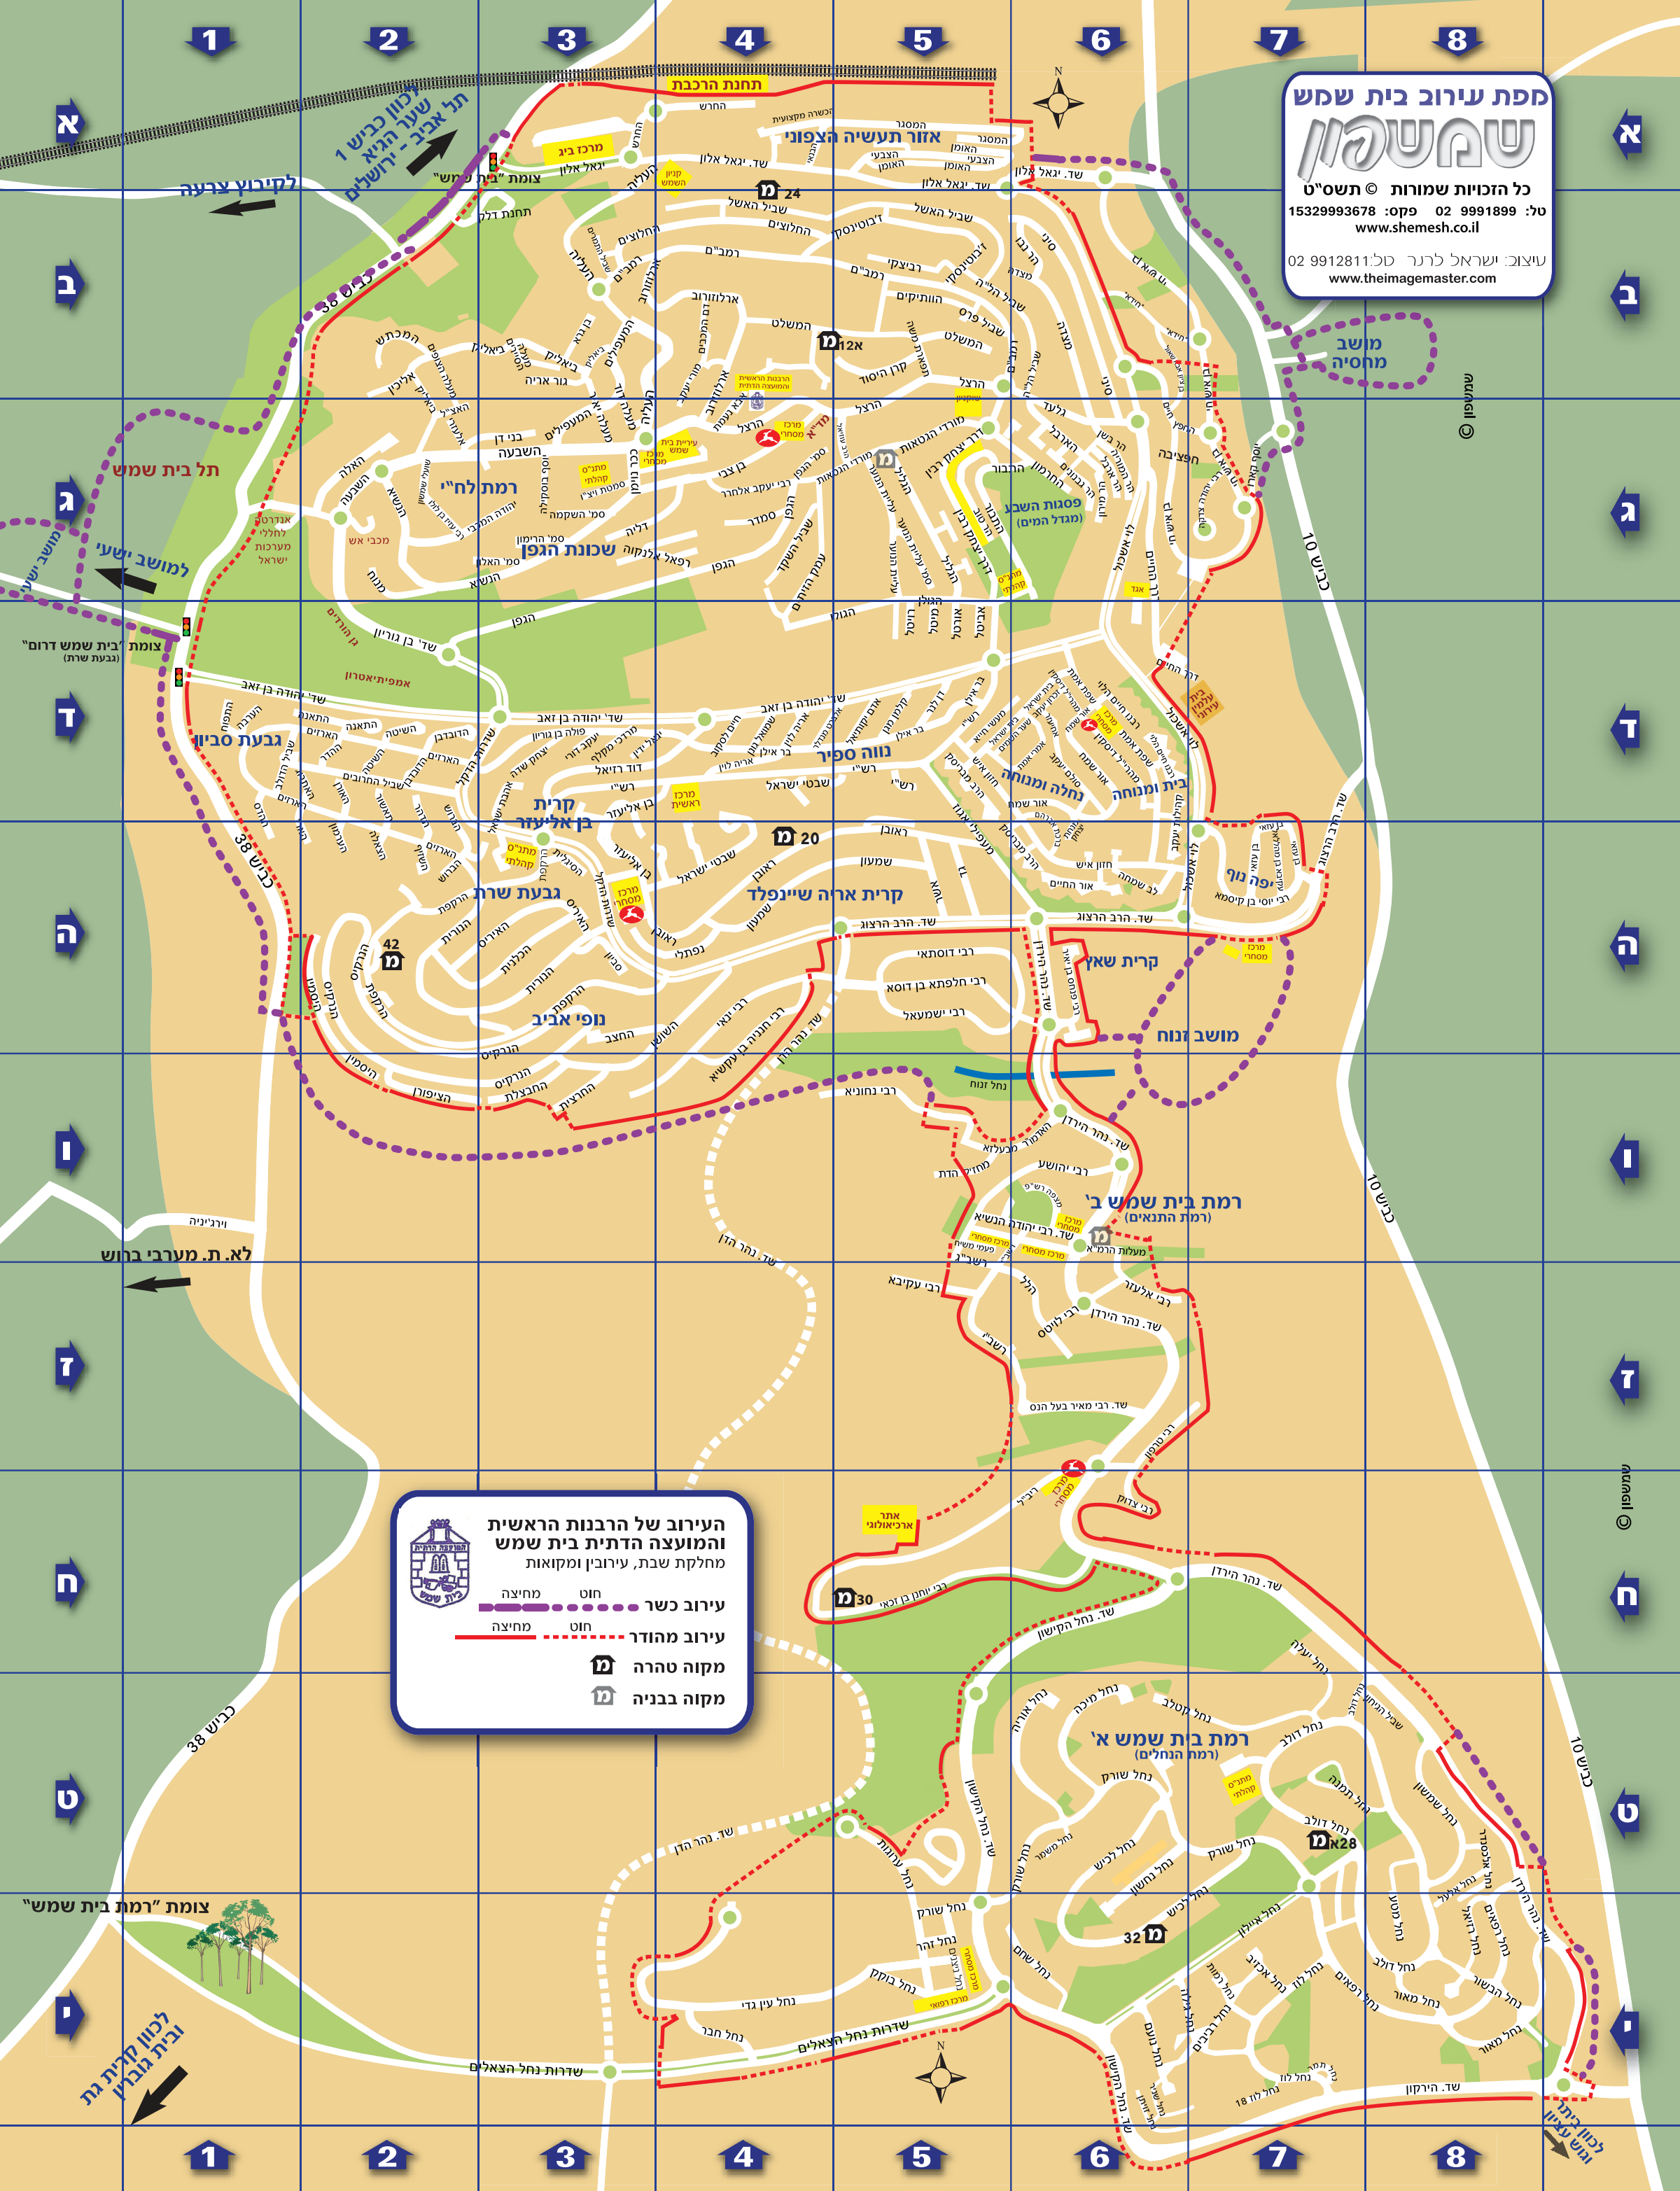

מפת עירוב בית שמש
שמשקון
 כל הזכויות שמורות © תשס"ט
 טל: 02 9991899 פקס: 15329993678
 www.shemesh.co.il
 עיצוב: ישראל לרנר סל: 02 9912811
 www.theimagemaster.com

העירוב הדתי של הרבנות הראשית והמועצה הדתית בית שמש
 מחלקת שבת, עירובין ומקואות

עירוב כשר —————
 עירוב מהודר - - - - -
 חוט מחיצה
 חוט מחיצה

M מקוה טהרה
 M מקוה בבניה

צומת "רמת בית שמש"
 לכונן תבור
 ובית גוברין

לכונן תבור
 ובית גוברין